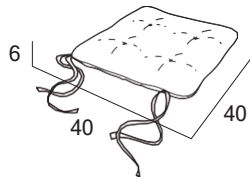

Ratán 4 vías, apilable
54cm x 55cm x 89cm

- PDBRE5455B**
- PDBRE5455A**

- Blanco
- Marrón

COLORES DE COJINES DISPONIBLES

OLEFIN 190G

BMROMO48505

BMCAYO40406

BMCCAEO42425