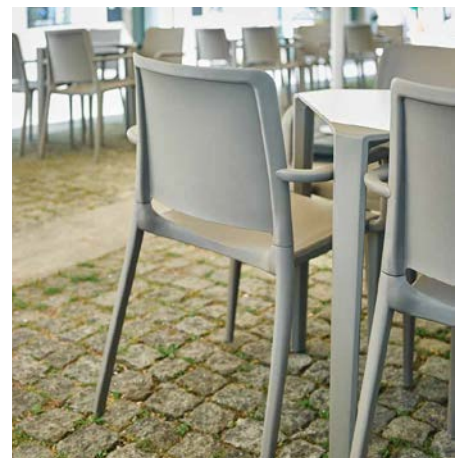

Apilable, polietileno reforzado con fibra de vidrio, Uso exterior
56.5 cm x 54.3 cm x 79.6 cm,

- **BMTOWB5654M** Moca
- **BMTOWB5654B** Blanco
- **BMTOWB5654C** Cherry
- **BMTOWB5654A** Antracita
- **BMTOWB5654Z** Mostaza
- **BMTOWB5654T** Taupe
- **BMTOWB5654V** Verde

*Cojin disponible BMCAYO40406

Apilable, polietileno reforzado con fibra de vidrio, Uso exterior
56.5 cm x 56 cm x 84 cm,

- **BMHALLB5656MB** Blanco
- **BMHALLB5656MC** Cherry
- **BMHALLB5656MA** Antracita
- **BMHALLB5656MT** Taupe
- **BMHALLB5656MO** Ocean

*Cojin disponible BMCAYO40406

Apilable, polietileno reforzado con fibra de vidrio, Uso exterior
56.5cm x 56cm x 84cm,

- **BMHALLB5656A** Antracita
- **BMHALLB5656T** Taupe
- **BMHALLB5656C** Cherry
- **BMHALLB5656B** Blanco

* Cojin disponible BMCAYO40406