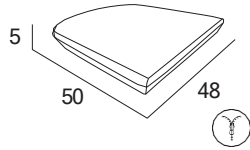

Ratán 4 vías, apilable
54cm x 55cm x 89cm

- PDBRE5455B**
- PDBRE5455A**

- Blanco
- Marrón

COLORES DE COJINES DISPONIBLES

OLEFIN 190G

BMROMO48505

BMCAYO40406

BMCCAEO42425