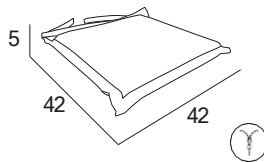

Ratán 4 vías, apilable
54cm x 55cm x 89cm

- PDBRE5455B**
- PDBRE5455A**

- Blanco
- Marrón

COLORES DE COJINES DISPONIBLES

OLEFIN 190G

BMROMO48505

BMCAYO40406

BMCCAEO42425