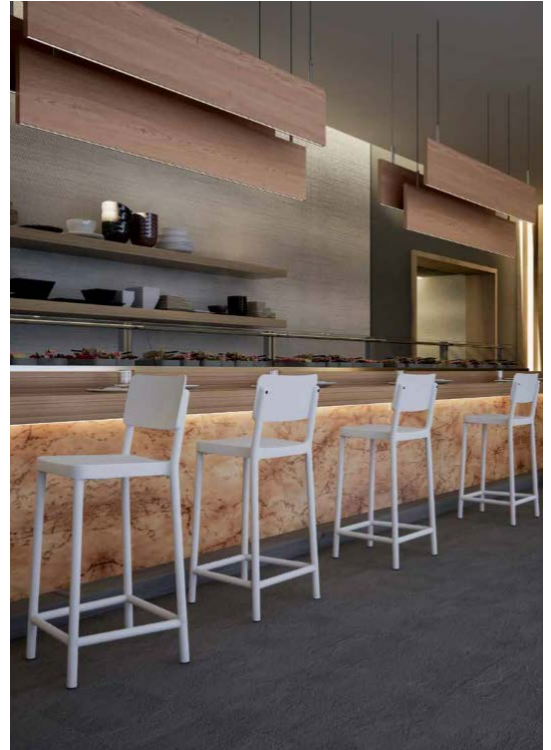

Apilable, polipropileno reforzado con fibra de vidrio, Uso exterior, protección UV
41,6cm x 43,6cm x 85,9cm

RELIS85R	Rojo
RELIS85V	Verde Oliva
RELIS85G	Gris Oscuro
RELIS85N	Negro
RELIS85A	Arena
RELIS85C	Chocolate
RELIS85B	Blanco

Polipropileno reforzado, Uso exterior, protección UV
49cm x 49.5cm x 1.02cm

SPPP1007A	Arena
SPPP1007T	Turquesa
SPPP1007V	Verde
SPPP1007B	Blanco
SPPP1007N	Negro

Apilable, polipropileno reforzado con fibra de vidrio, Uso exterior, protección UV
51cm x 50cm x 95cm

BMATTIC95T	Taupe
BMATTIC95B	Blanco