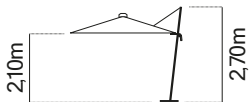

SOMBRILLAS

Tejidos fabricados con hilo de polipropileno con gran resistencia a la luz solar. Cuentan con certificación UV Estándar 801 (UPF 80), que garantiza la protección de la piel de los efectos nocivos de los rayos UV.

* También disponible tejidos de 250 gr y Repelentes al agua.

Estructura de aluminio antracita o blanca con inclinación, 8 varillas 12x25 mm, sin volante - con fuga vientos, tejido disponible en 11 colores, 300x300cm

- **BMFLE30050A** Estructura antracita
- **BMFLE30050B** Estructura blanca

COLORES -190gr.

COLORES -250gr.

POLYESTER-WATER REPELLENT - 190g