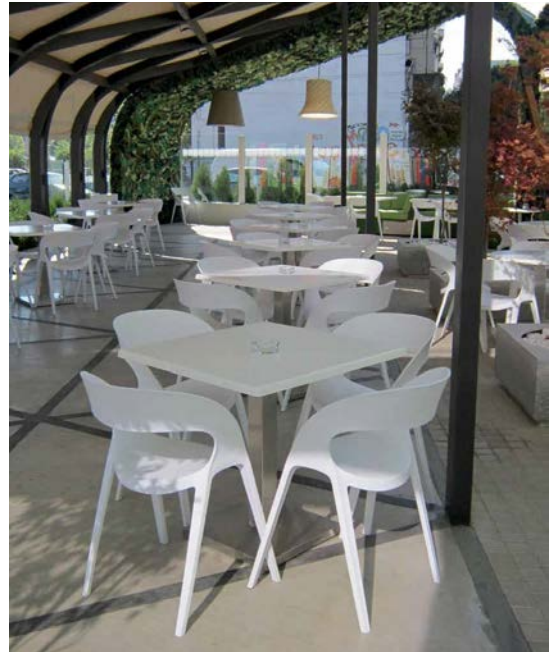

Apilable con protección UV.
78,70 cm x 56,50 cm x 55,70 cm

- **RECAR5655A** Arena
- **RECAR5655V** Verde Oliva
- **RECAR5655N** Negro
- **RECAR5655B** Blanco
- **RECAR5655R** Rojo

Apilable con protección UV.
80,00 cm x 57,00 cm x 54,00 cm.

- **RELAMB4854G** Gris Oscuro
- **RELAMB4854A** Arena
- **RELAMB4854V** Verde Oliva
- **RELAMB4854N** Negro
- **RELAMB4854B** Blanco
- **RELAMB4854C** Chocolate

Apilable con protección UV.
80,50 cm x 56,90 cm x 52,00 cm

- **REGINB5652B** Blanco
- **REGINB5652A** Arena
- **REGINB5652C** Chocolate
- **REGINB5652V** Verde Oliva
- **REGINB5652R** Rojo

Apilable con protección UV.
60 cm x 52 cm x 80 cm

- **RELISB6052G** Gris Oscuro
- **RELISB6052A** Arena
- **RELISB6052N** Negro
- **RELISB6052C** Chocolate
- **RELISB6052V** Verde Oliva
- **RELISB6052R** Rojo
- **RELISB6052B** Blanco