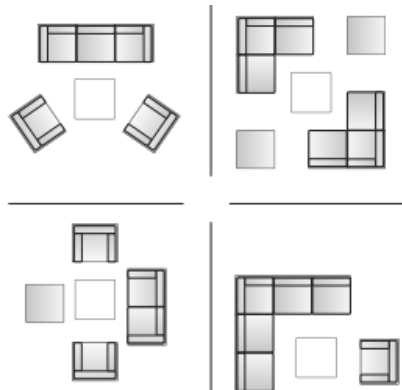

MODULARES

Sofá sencillo ratán 4 vías para sistema modular, patas de acero inox, cojines de textilene desenfundables permeables al agua.
72.5cm x 70.5cm x 83cm

BMSSBER01B Blanco
BMSSBER01AN Antracita
BMSSBER01AR Arena
BMSSBER01G Gris

Sofá esquinero de ratán 4 vías para sistema modular, patas de acero inox, cojines de textilene desenfundables permeables al agua
70.5cm x 70.5cm x 83cm

BMSEBER00B Blanco
BMSEBER00AN Antracita
BMSEBER00AR Arena
BMSEBER00G Gris

Sofá intermedio de ratán 4 vías para sistema modular, patas de acero inox, cojines de textilene desenfundables permeables al agua
70.5cm x 70.5cm x 83cm

BMSIBER04B Blanco
BMSIBER04AN Antracita
BMSIBER04AR Arena
BMSIBER04G Gris

Mesa de centro ratán 4 vías para sistema modular, patas de acero inox, cojines de textilene desenfundables permeables al agua
62.5cm x 70.5cm x 37cm

BMMCBER01B Blanco
BMMCBER01AN Antracita
BMMCBER01AR Arena
BMMCBER01G Gris

Juego de Muebles Ratán,
ITEMs BMSSBER01, BMSEBER00,
BMSIBER04, BMMCBER01

BMJRBERLIN4B Blanco
BMJRBERLIN4AN Antracita
BMJRBERLIN4AR Arena
BMJRBERLIN4G Gris